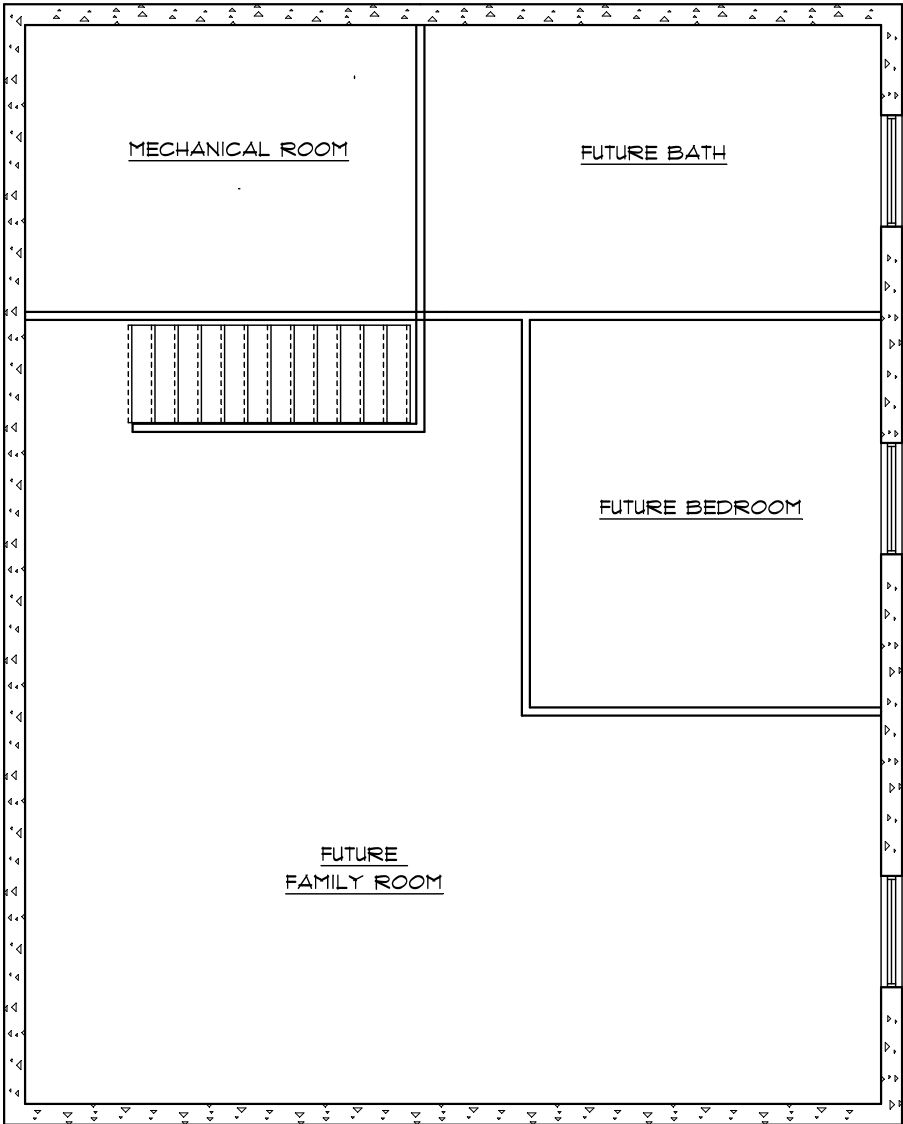

OPTIONAL
GARAGE

THE MACGREGOR
MAIN FLOOR PLAN
1298 SF

OPTIONAL
GARAGE

THE MACGREGOR
BASEMENT FLOOR PLAN
1298 SF