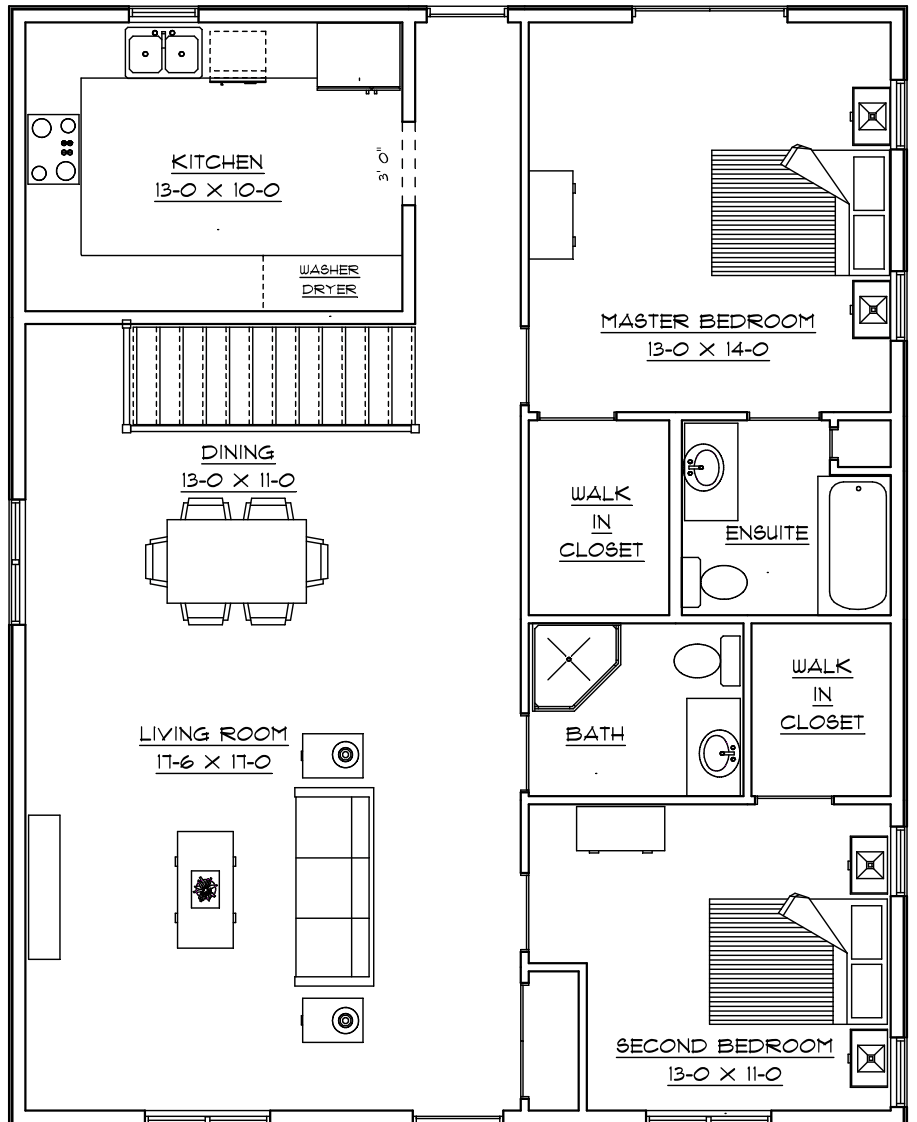

OPTIONAL
GARAGE

THE MACGREGOR
MAIN FLOOR PLAN
1298 SF

OPTIONAL
GARAGE

THE MACGREGOR
BASEMENT FLOOR PLAN
1298 SF